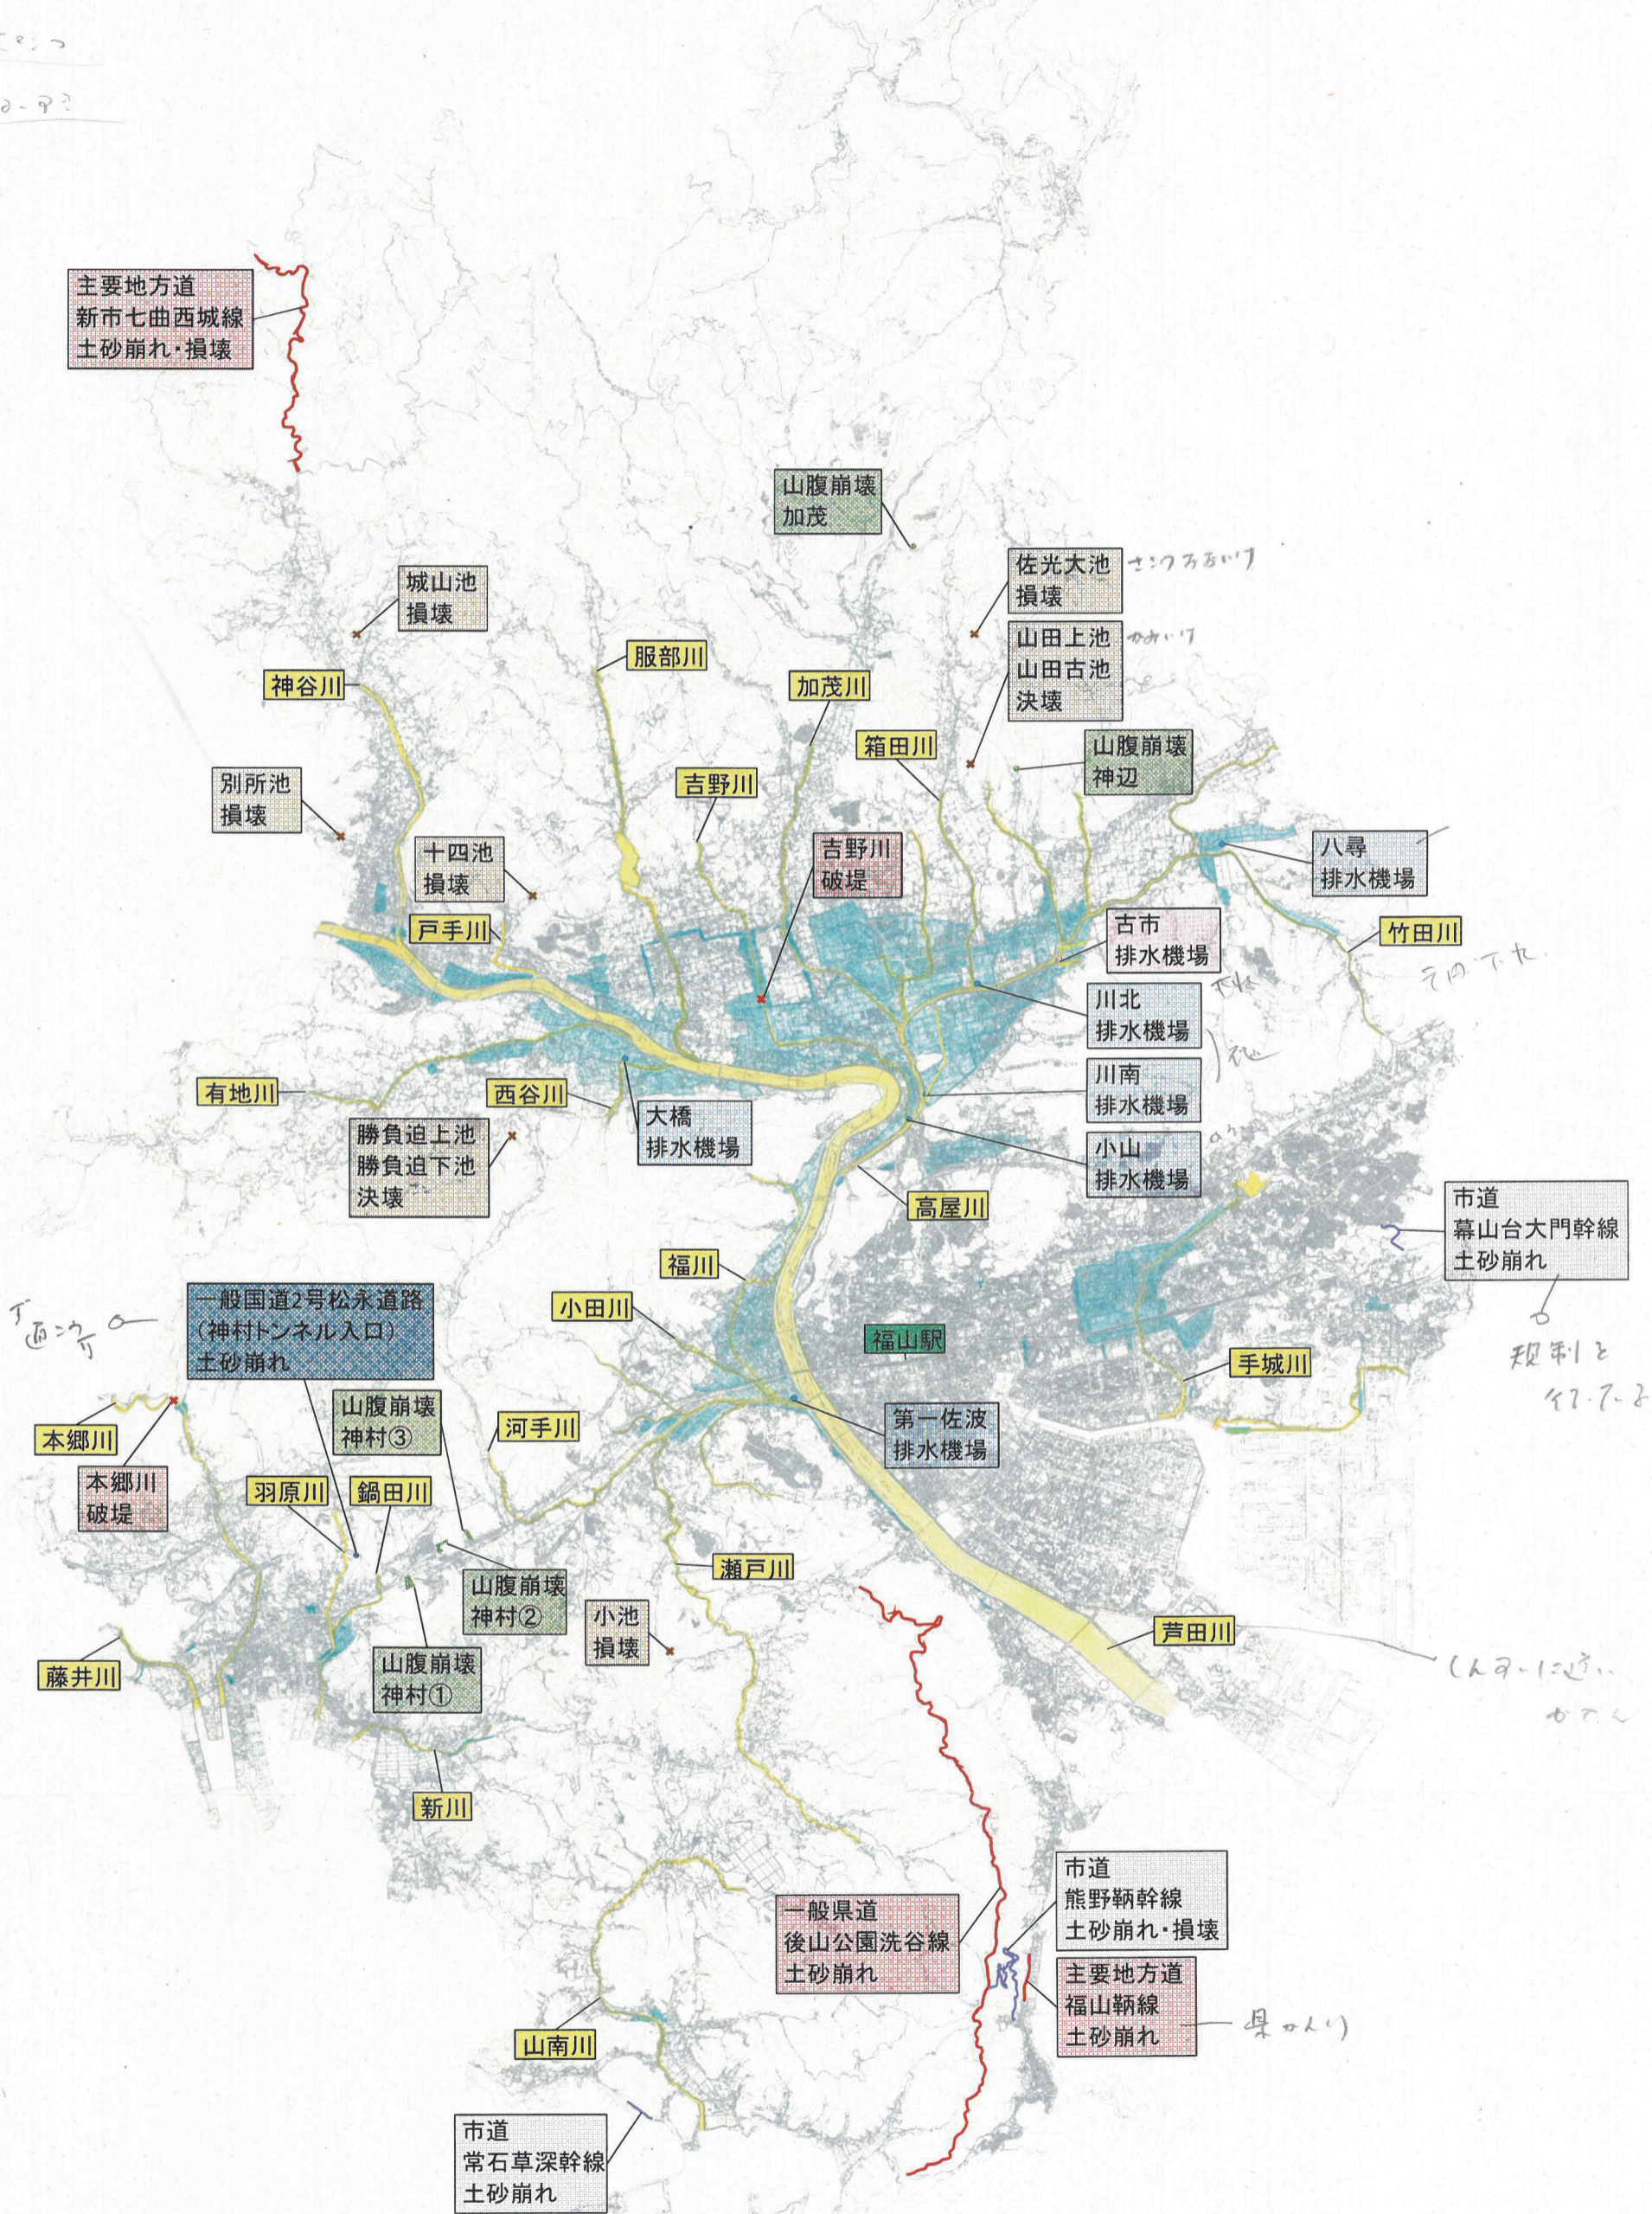

主な被災箇所地図

平成30年7月豪雨 2018年(平成30年)7月17日現在

千円 千円
100円 100円

■ : 浸水区域
 浸水区域は、本市の確認及び市民等からの情報により、ある程度の規模で浸水したと想定される範囲です。