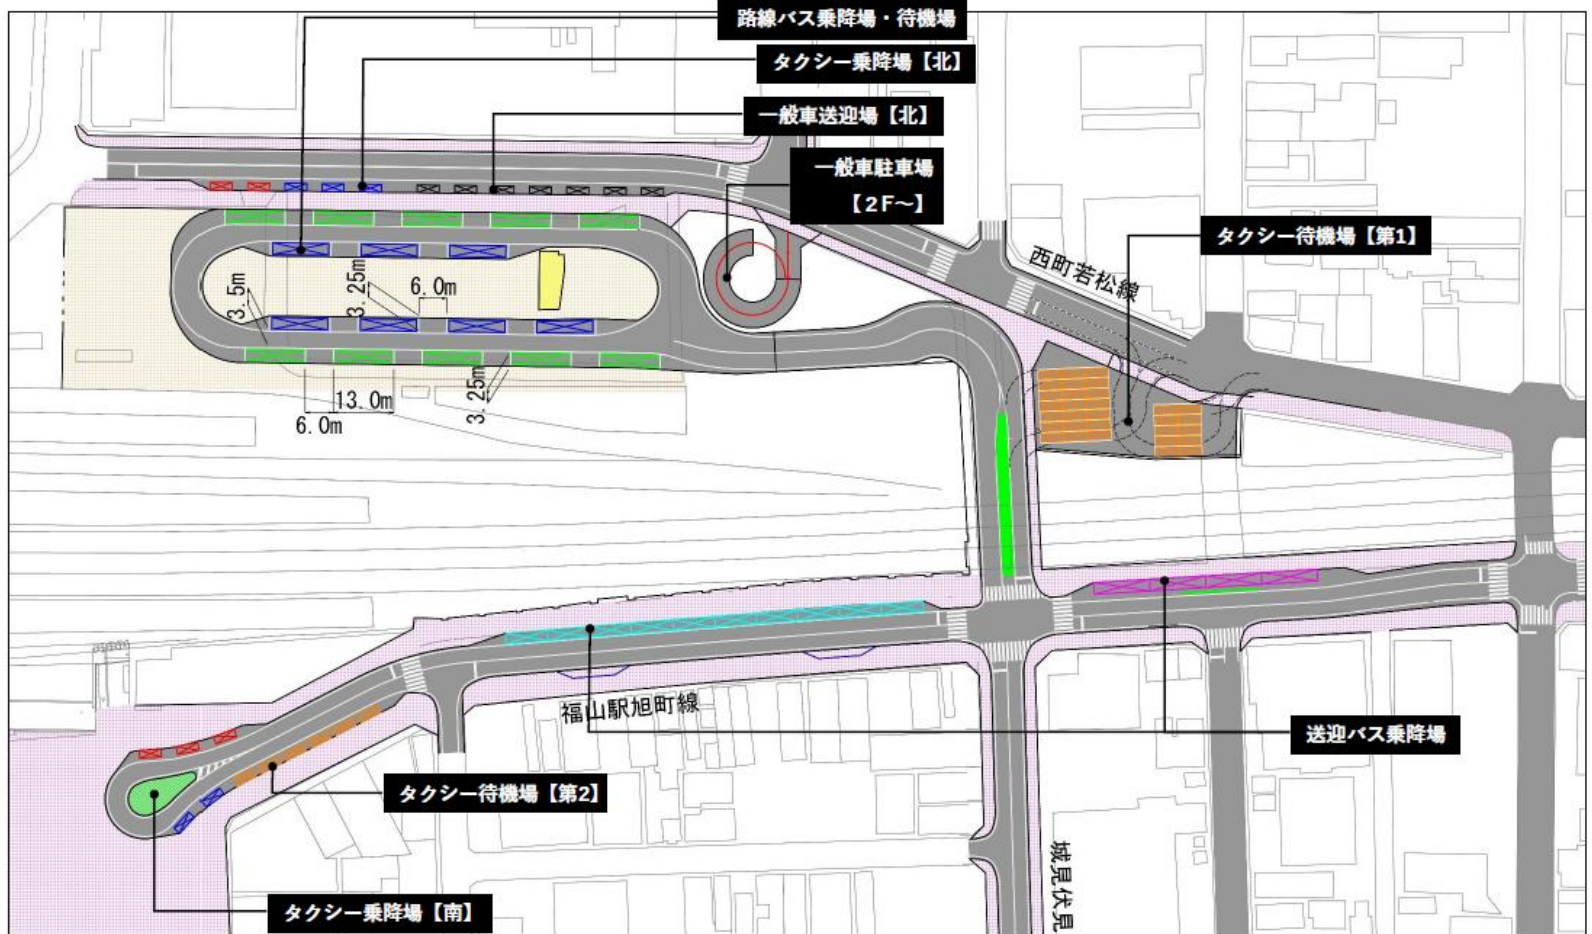

●北口バスターミナル・タクシー乗降場・タクシー待機場

●南側の路線バス乗降場

●福山駅前交差点～宮通り交差点

●宮通り口交差点
～福山郵便局前交差点

●地下送迎場
～駅南口駐車場(地下)