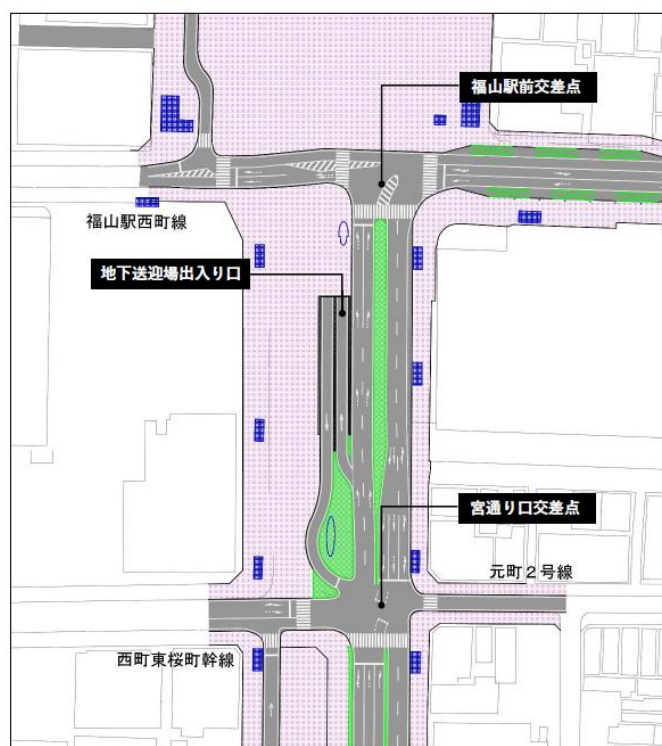

●北口バスターミナル・タクシー乗降場・タクシー待機場

●南側の路線バス乗降場

●福山駅前交差点～宮通り交差点

●宮通り口交差点
～福山郵便局前交差点

●地下送迎場
～駅南口駐車場(地下)