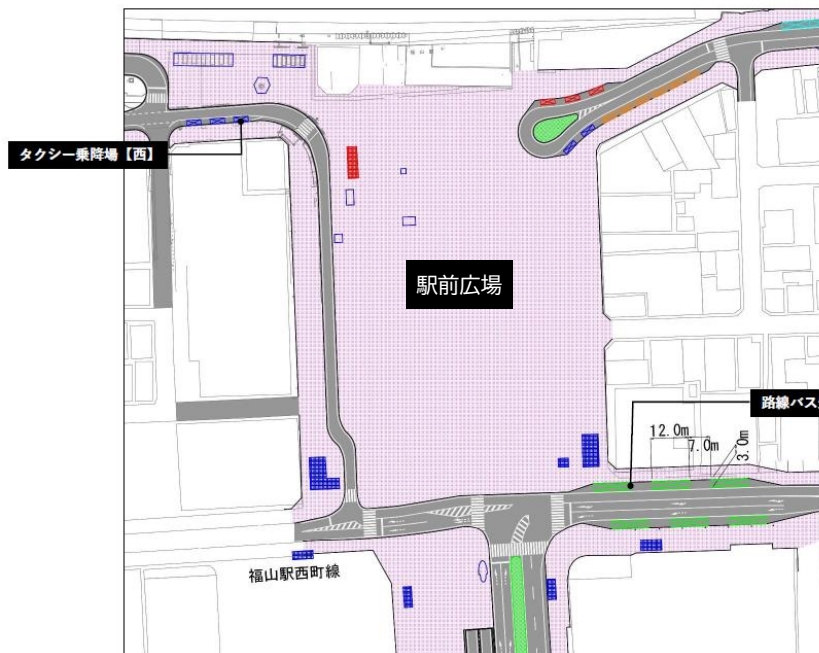

●北口バスターミナル・タクシー乗降場・タクシー待機場

●南側の路線バス乗降場

●福山駅前交差点～宮通り交差点

●宮通り口交差点
～福山郵便局前交差点

●地下送迎場
～駅南口駐車場(地下)