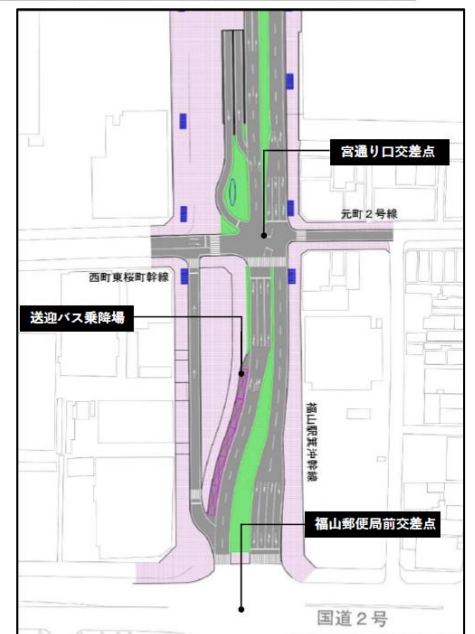

●北口バスターミナル・タクシー乗降場・タクシー待機場

●南側の路線バス乗降場

●福山駅前交差点～宮通り交差点

●宮通り口交差点
～福山郵便局前交差点

●地下送迎場
～駅南口駐車場(地下)